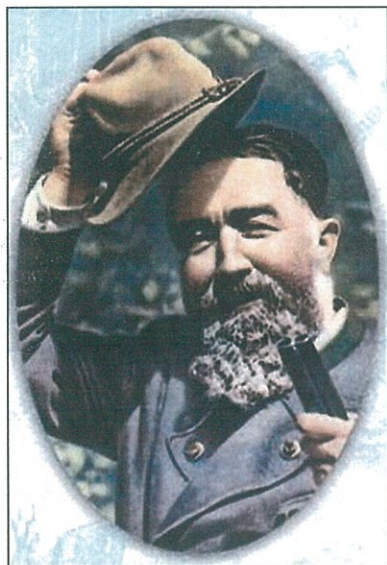

Myslivecké spolek Pětidubí Velký Osek si Vás dovoluje co nejsrdečněji pozvat na tradiční

STAROČESKÝ MYSLIVECKÝ BÁL

Konaný dne 20.ledna 2024 od 20:00 do 2:00 hodin v Dělnickém domě domě ve Velkém Oseku

K tanci a poslechu hraje hudební skupina **UNIKÁT**

Připravená bohatá zvěřinová a věcná tombola. Vstupné 200,- Kč

Předprodej vstupenek Restaurace Dělnický dům 14.ledna od 17:00 hod.

Dětský karneval Pohádkový les

Konaný dne 20.ledna 2024 od 15:00 do 17:00 hodin v Dělnickém domě ve Velkém Oseku

K tanci a poslechu hraje hudební skupina **UNIKÁT**. Vstupné dobrovolné.

Vyhlášení nejlepších masek.